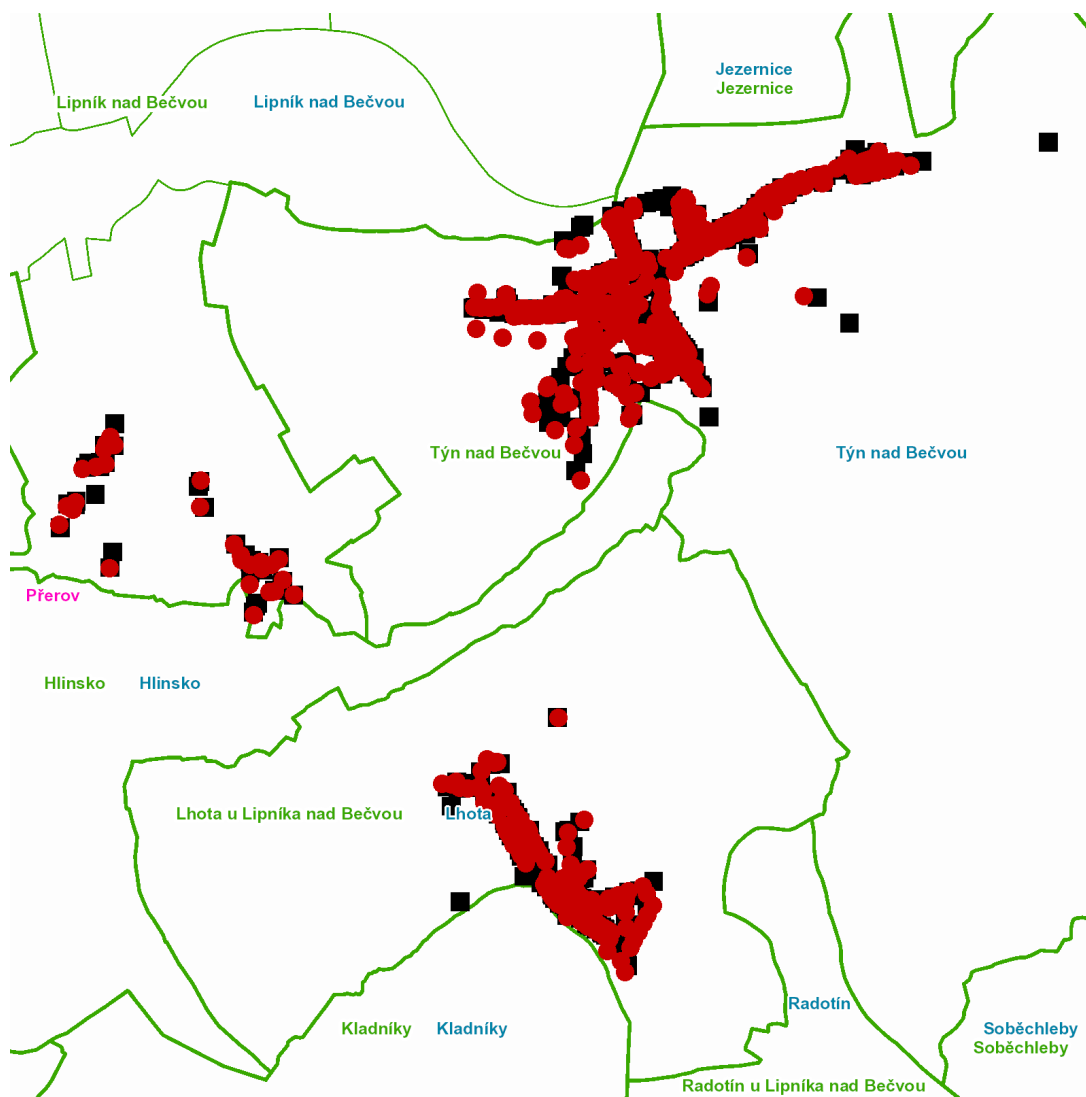

U Bečvy: č. p. 365

U Strouhy: č. p. 54, 64, 188

Za Hřbitovem: č. ev. 806

Záhorská: č. p. 8, 76, 97, 102, 112, 116, 121, 125, 164, 169, 179, 186, 192, 228, 246, 250, 253, 268, 277, 278, 284, 289, 290, 291, 293, 297, 306, 323, 324, 328, 335, 337, 341, 356, 358; **č. ev.** 751

dne **24. 5. 2021** od **7:30** do **14:00** hodin**Orientační mapový podklad odstávkou dotčených lokalit****VYSVĚTLIVKY**

- – adresy dotčené odstávkou elektřiny
- – místa připojení k elektrické síti dotčená odstávkou